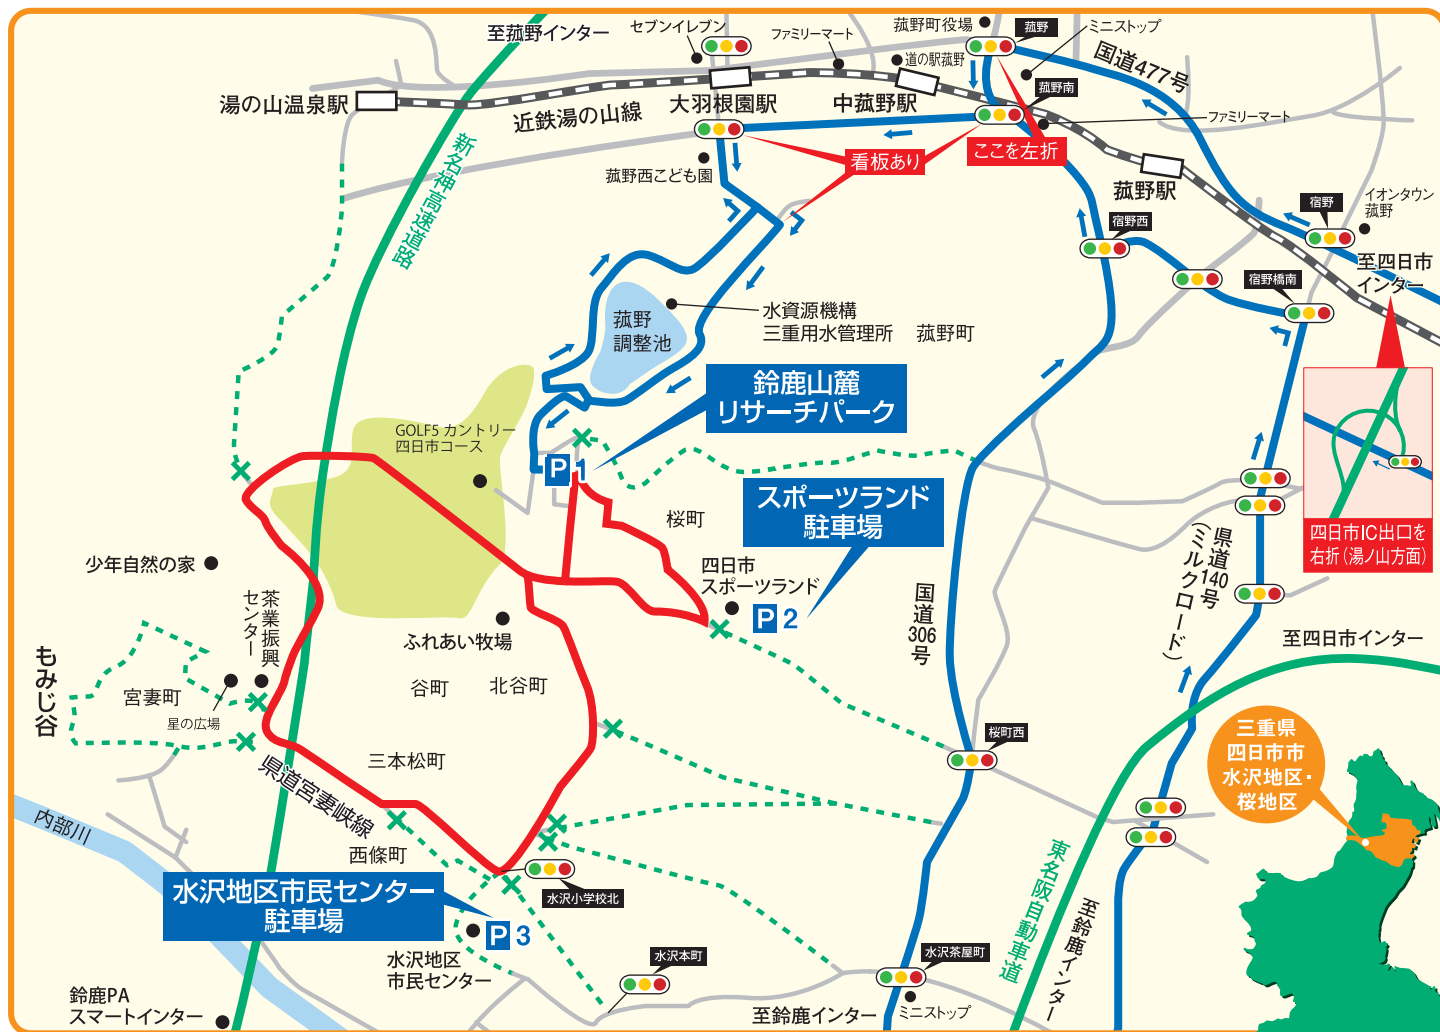

交通規制のご案内

10月26日(日) 午前8時30分～午後4時 通行止

区間: 四日市市水沢地区西部・桜地区リサーチパーク付近一帯

来場者用臨時駐車場

いずれも駐車台数に限りがあります。
違法駐車はしないでください。

- P1 … 鈴鹿山麓リサーチパーク駐車場
- P2 … スポーツランド駐車場
- P3 … 水沢地区市民センター駐車場

交通規制に御協力ください

来る10月26日(日)に開催される2025四日市サイクル・スポーツ・フェスティバル(第21回全国ジュニア自転車競技大会)にともない、大会のコースとなる四日市市水沢地区西部・桜地区リサーチパーク付近一帯の道路が午前8時30分から午後4時まで通行止となります。当日この付近をご利用されます皆様のご理解とご協力をよろしくお願い申し上げます。

- 10月26日の、水沢方面の路線バスは、バス停休止及び迂回運行が発生いたします。詳細はバス停時刻表をご確認ください。
- 四日市スポーツランド、ふれあい牧場、茶業振興センターは、10月26日は臨時休業となります。

2025四日市サイクル・スポーツ・フェスティバル 第21回 全国ジュニア自転車競技大会

会場 / 三重県四日市市水沢桜地区特設コース
日時 / 2025年10月26日(日)

- 主催 / 四日市サイクル・スポーツ・フェスティバル実行委員会
- 大会問合せ先 / 四日市サイクル・スポーツ・フェスティバル実行委員会事務局 TEL 059-354-8482・8429