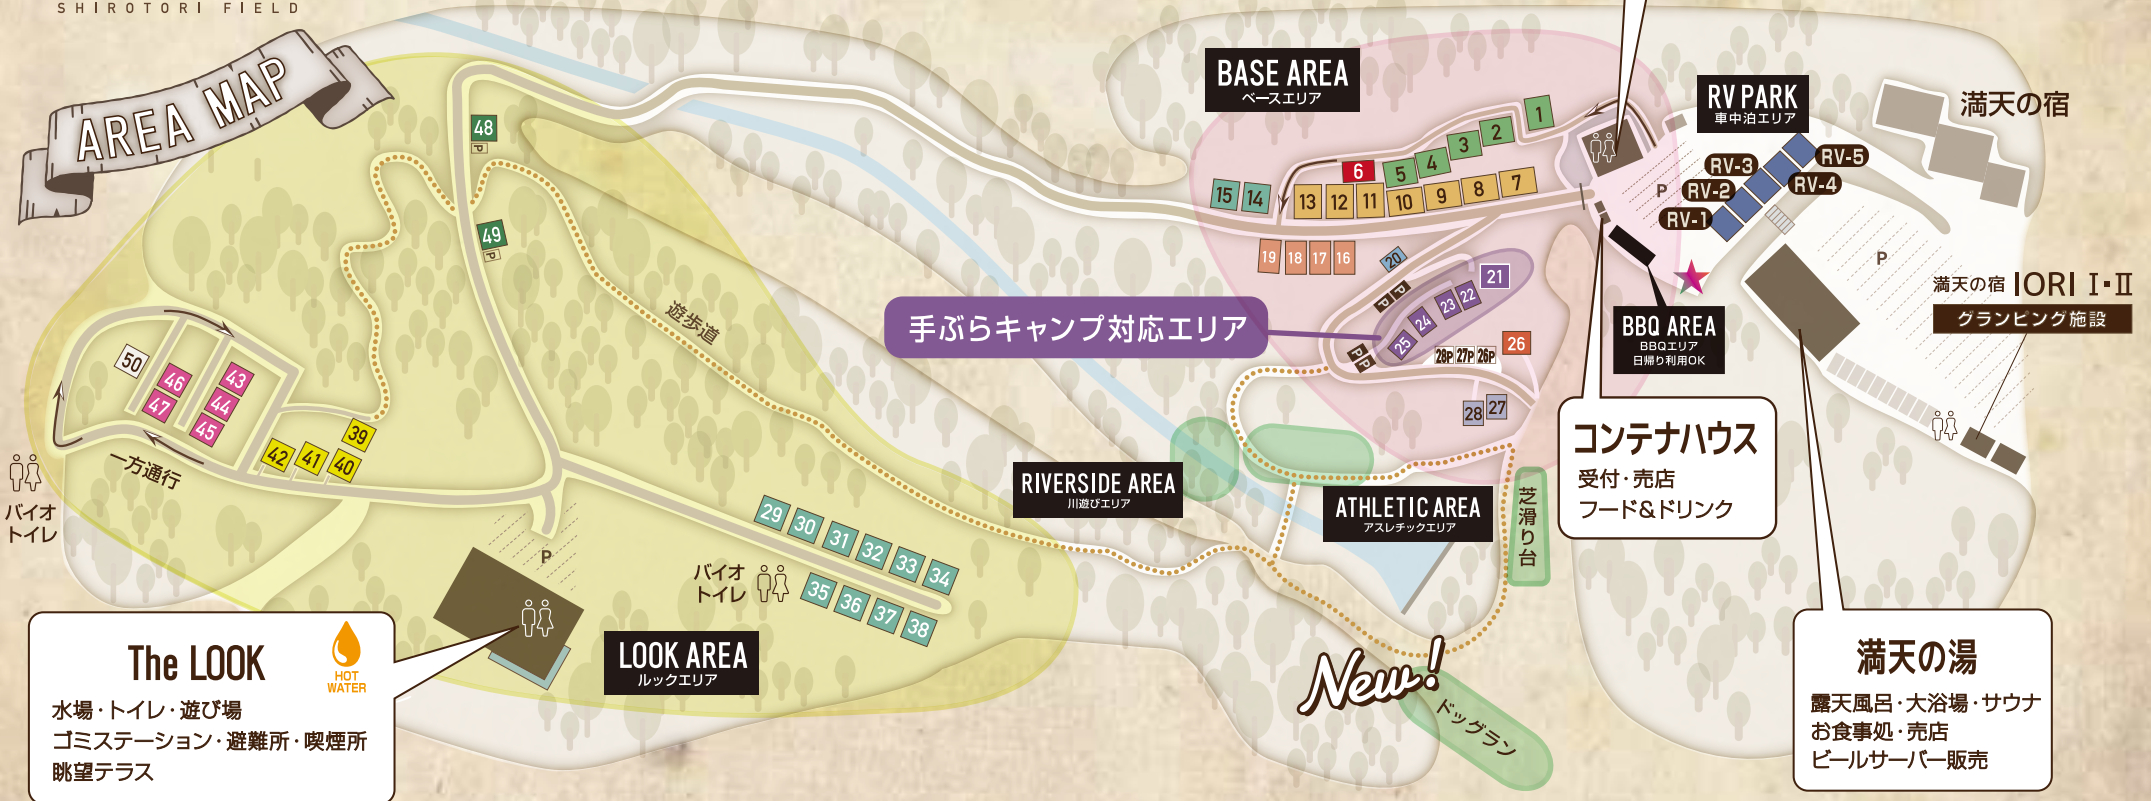

ベースエリア

- 電源付サイト  
オートフォレストS 1~5
- オートソコ 6
- 電源付サイト  
オートA 7~13
- 柵付サイト  
オートペット 14・15
- オートB 16~19

- ソコA 20
- 手ぶらキャンプ対応サイト  
フォレストB 21~25
- ソコB 26
- フォレストC 27・28

ルックエリア

- 柵付サイト  
オートペット 29~38
- ペット同伴不可サイト  
眺望オートサイトA 39~42
- ペット同伴不可サイト  
眺望オートサイトB 43~47
- デュオ向けサイト  
オートロードサイト 48・49
- ペット同伴不可サイト  
眺望オートサイトC 50

RVパーク

- 電源付サイト  
RVオートサイト  
RV-1~RV-5

- P 駐車場
- 停車場 駐車不可  
<荷下ろし用一時スペース>
- 一方通行
- 遊歩道
- 花火エリア

**The BASE**  
 レンタル・水場・トイレ・喫煙所・自動販売機  
 冷蔵ロッカー・避難所・ゴミステーション

**RV PARK**  
 車中泊エリア  
 RV-1, RV-2, RV-3, RV-4, RV-5

**コンテナハウス**  
 受付・売店  
 フード&ドリンク

**満天の湯**  
 露天風呂・大浴場・サウナ  
 お食事処・売店  
 ビールサーバー販売

**The LOOK**  
 水場・トイレ・遊び場  
 ゴミステーション・避難所・喫煙所  
 眺望テラス

手ぶらキャンプ対応エリア

**New!**  
 ドッグラン

満天の宿  
 満天の宿 IORI I・II  
 グランピング施設