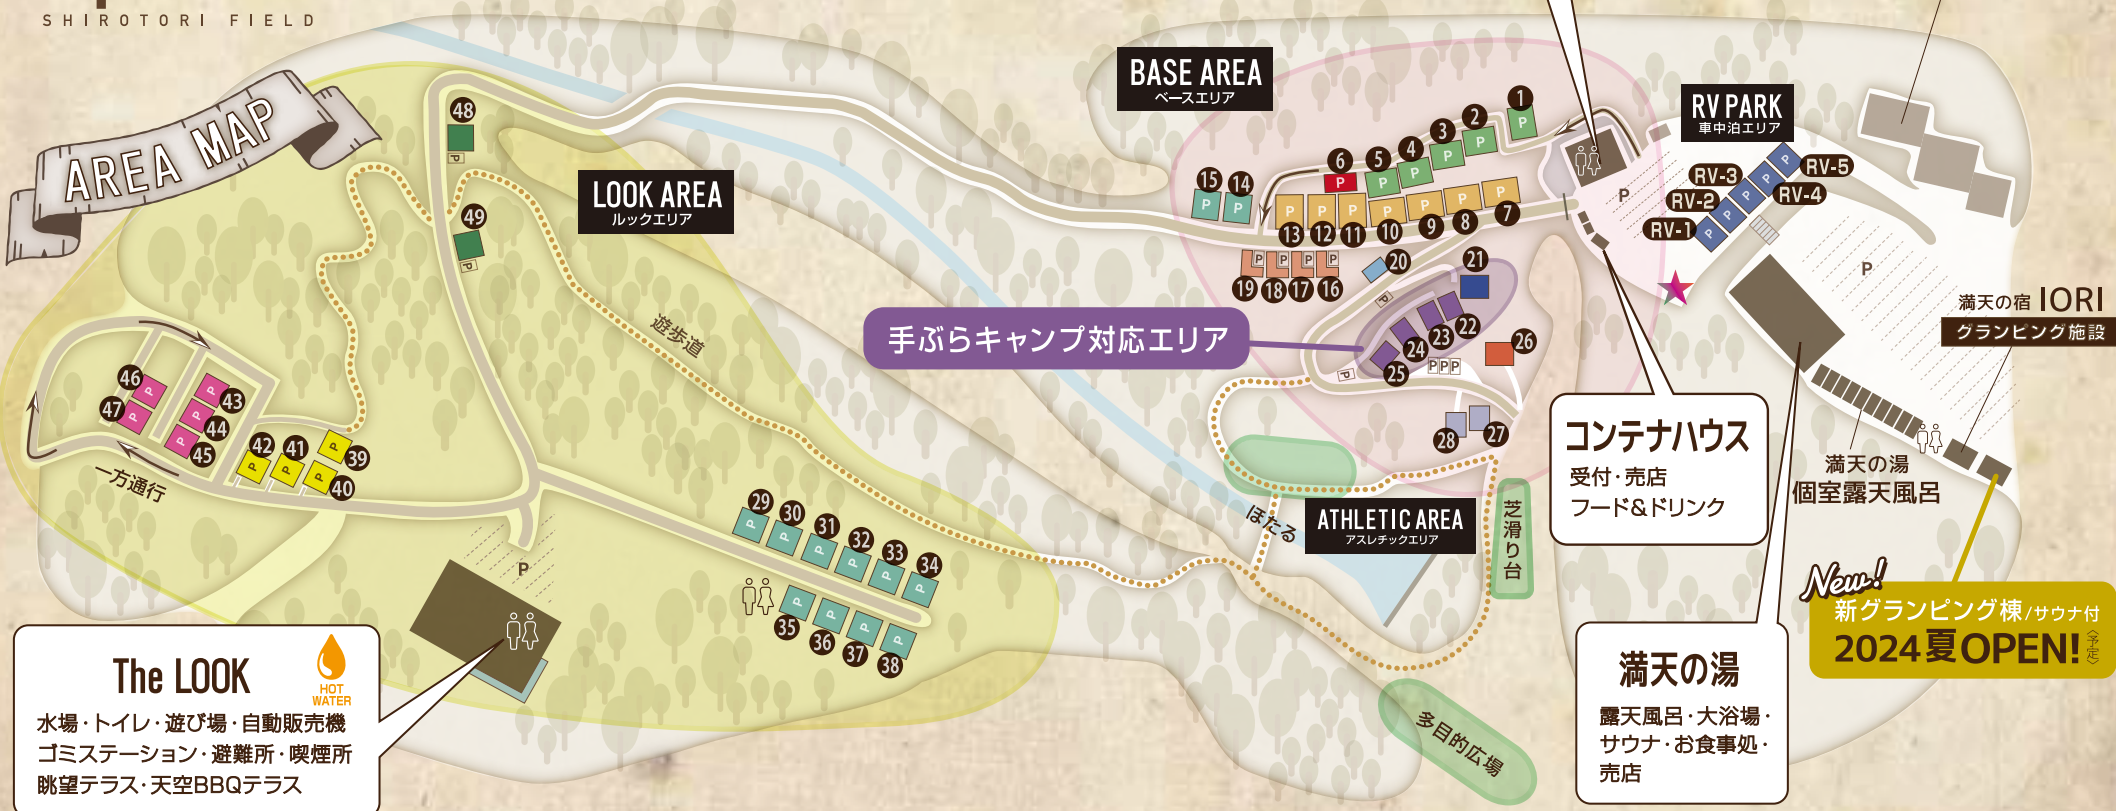

ベースエリア

- 電源付サイト  
オートフォレストS ①～⑤
- オートソロ ⑥
- 電源付サイト  
オートA ⑦～⑬
- 柵付サイト  
オートペット ⑭・⑮
- オートB ⑯～⑲

- ソロA ⑳
- New! 手ぶらキャンプ対応サイト  
snow peak リゲルPro.  
テント付サイト ㉑
- 手ぶらキャンプ対応サイト  
フォレストB ㉒～㉕
- ソロB ㉖
- フォレストC ㉗・㉘

ルックエリア

- 柵付サイト  
オートペット ㉙～㉚
- ペット同伴不可サイト  
眺望オートサイトA ㉛～㉜
- ペット同伴不可サイト  
眺望オートサイトB ㉝～㉞
- New! デュオ向けサイト  
オートロードサイト ㉟～㊱

RVパーク

- 電源付サイト  
RVオートサイト  
RV-1～RV-5

**P** 駐車場    ..... 遊歩道  
 → 一方通行    ★ 花火エリア

**The BASE**  
 レンタル・水場・トイレ・更衣室・喫煙所・  
 自動販売機・冷蔵ロッカー・避難所・ゴミステーション

**BASE AREA**  
 ベースエリア

**RV PARK**  
 車中泊エリア

**LOOK AREA**  
 ルックエリア

手ぶらキャンプ対応エリア

**ATHLETIC AREA**  
 アスレチックエリア

**コンテナハウス**  
 受付・売店  
 フード&ドリンク

**満天の湯**  
 露天風呂・大浴場・  
 サウナ・お食事処・  
 売店

New!  
 新グランピング棟/サウナ付  
**2024夏OPEN!**

一方通行