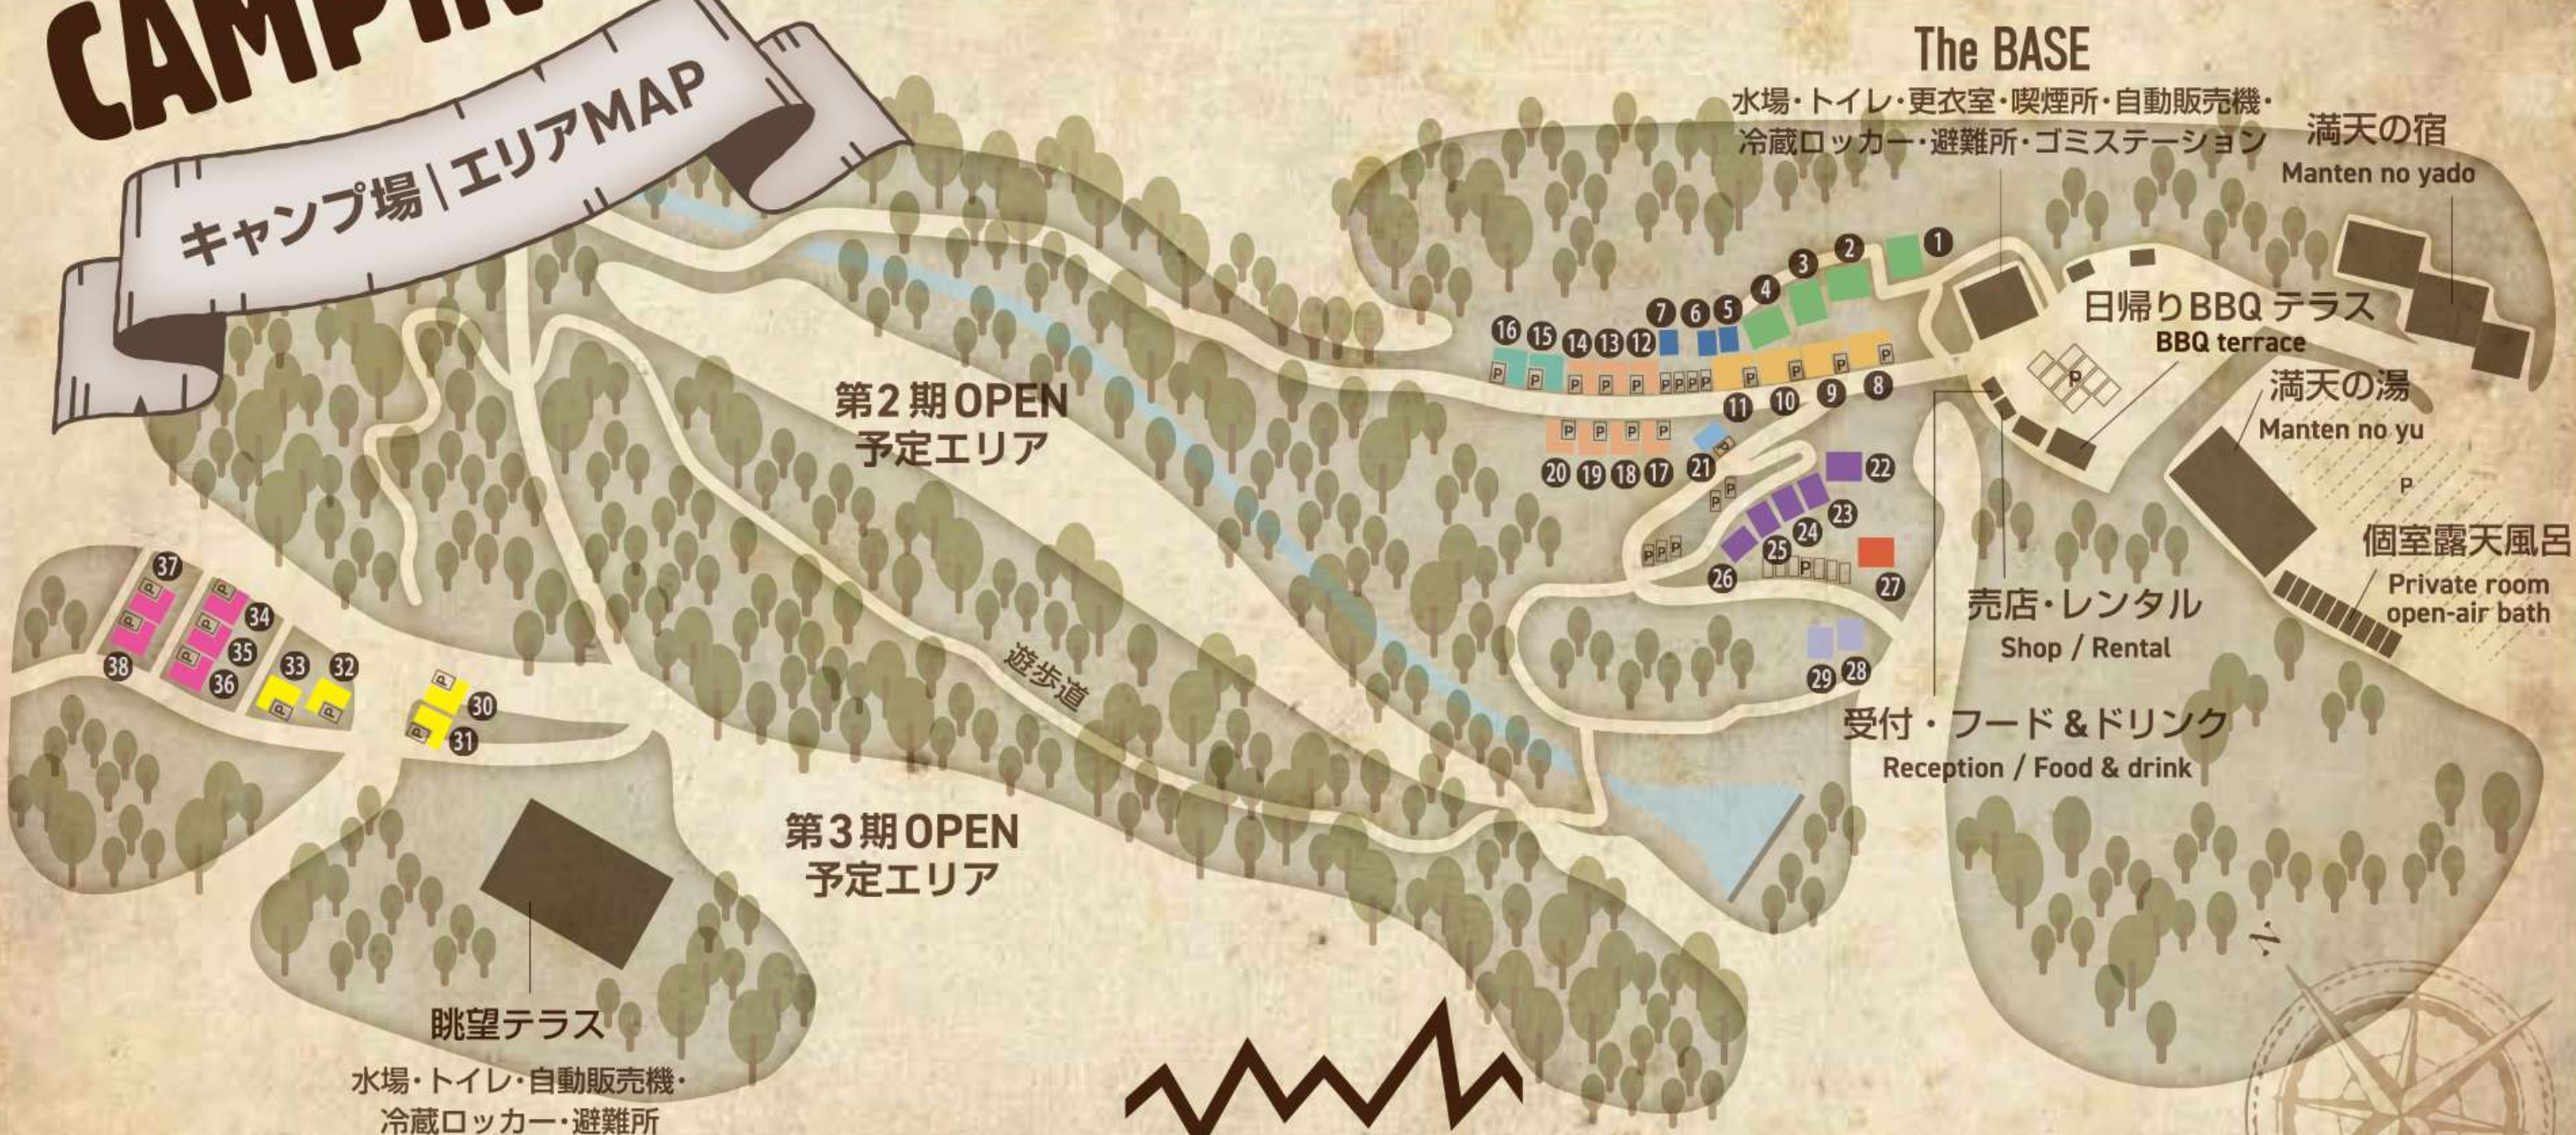

LET'S GO CAMPING!

キャンプ場 | エリアMAP

- | | | |
|---|---|---|
| ■ フォレストS ① ~ ④ | ■ フォレストB ②② ~ ②⑥ coming soon | ■ 眺望オートサイトA ③⑩ ~ ③③ coming soon |
| ■ フォレストA ⑤ ~ ⑦ | ■ フォレストC ②⑧ ②⑨ coming soon | ■ 眺望オートサイトB ③④ ~ ③⑧ coming soon |
| ■ オートA区画 ⑧ ~ ⑪ | ■ ソロA ②① coming soon | |
| ■ オートB区画 ⑫ ~ ⑭ ⑰ ~ ⑳ | ■ ソロB ②⑦ coming soon | P 駐車場 |
| ■ オートペット ⑮ ⑯ | | |

The BASE

水場・トイレ・更衣室・喫煙所・自動販売機・
冷蔵ロッカー・避難所・ゴミステーション 満天の宿
Manten no yado

日帰りBBQ テラス
BBQ terrace

満天の湯
Manten no yu

個室露天風呂
Private room
open-air bath

売店・レンタル
Shop / Rental

受付・フード&ドリンク
Reception / Food & drink

第2期 OPEN
予定エリア

第3期 OPEN
予定エリア

眺望テラス

水場・トイレ・自動販売機・
冷蔵ロッカー・避難所

Alpen Outdoors
SHIROTORI FIELD